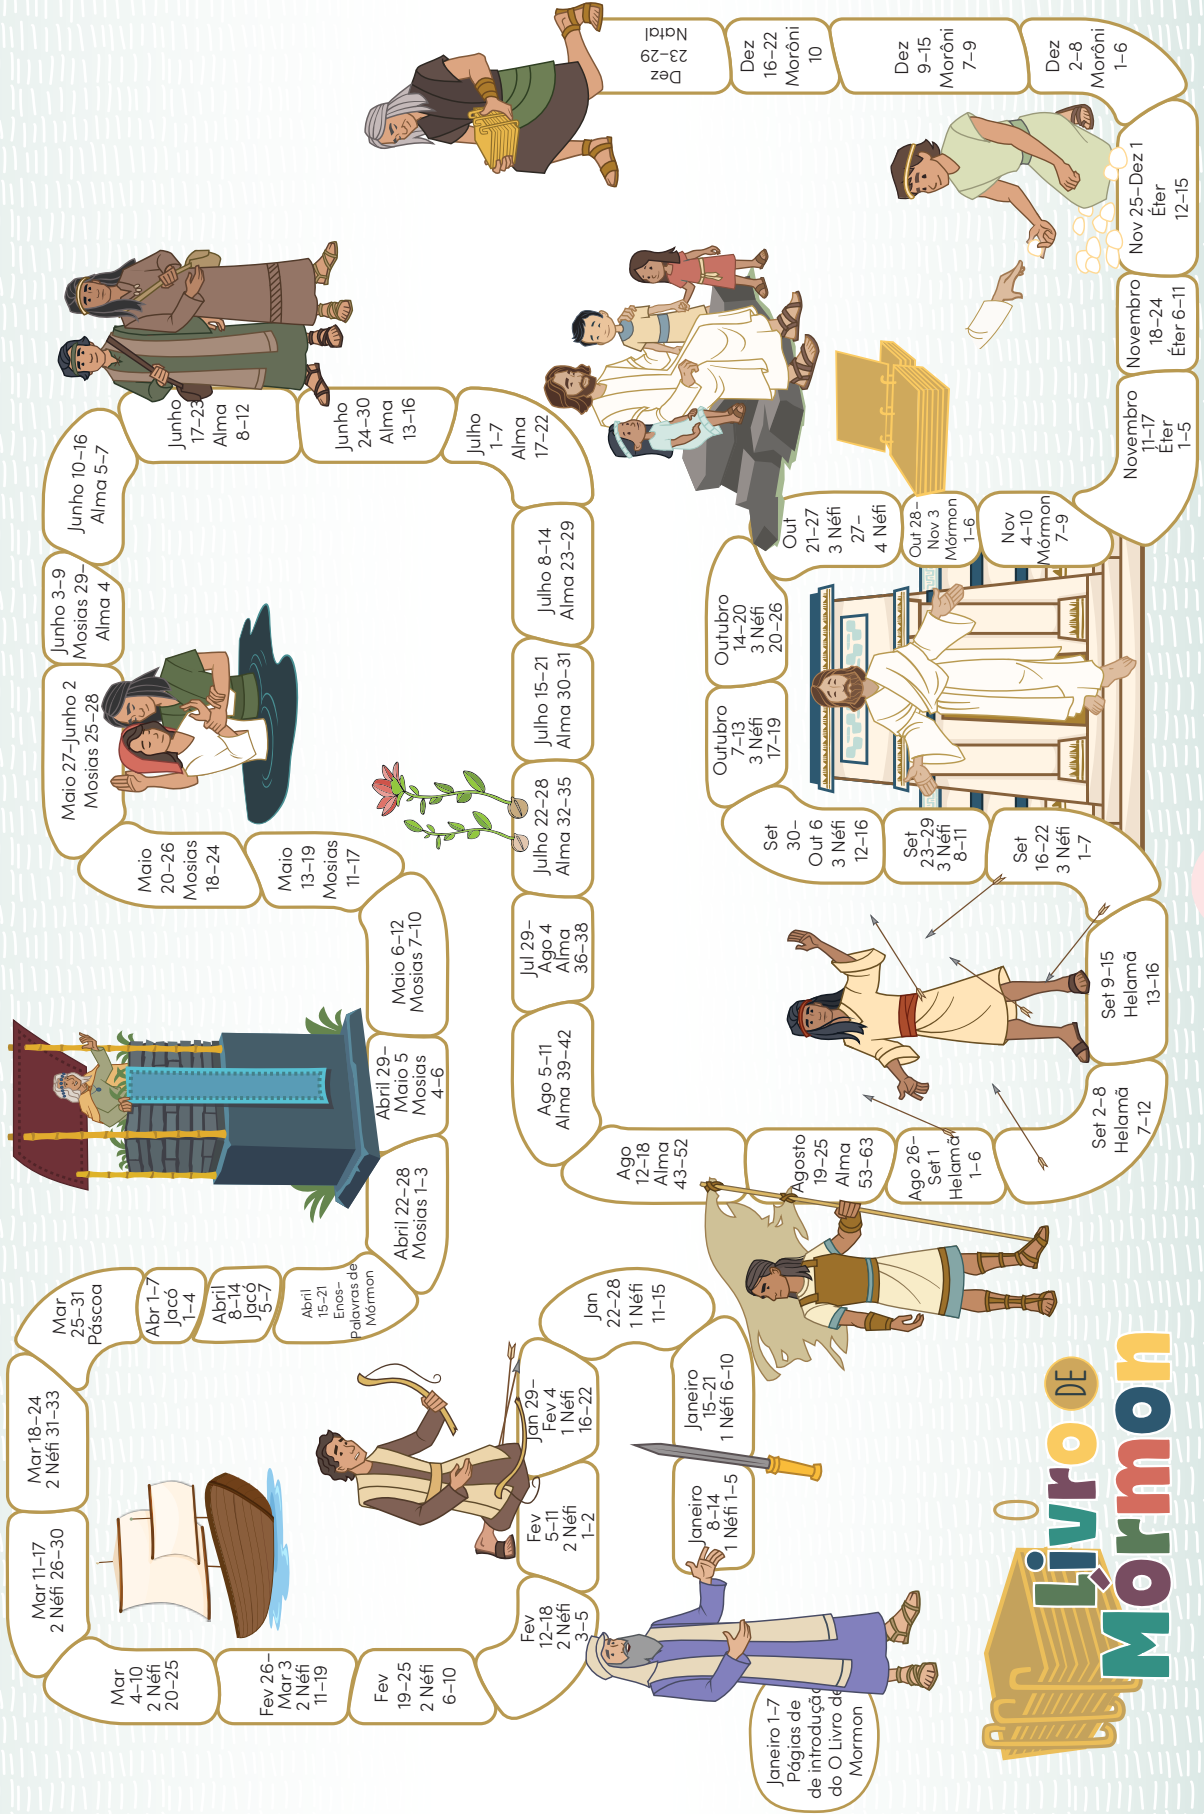

2024 VEM, E SEGUE-ME